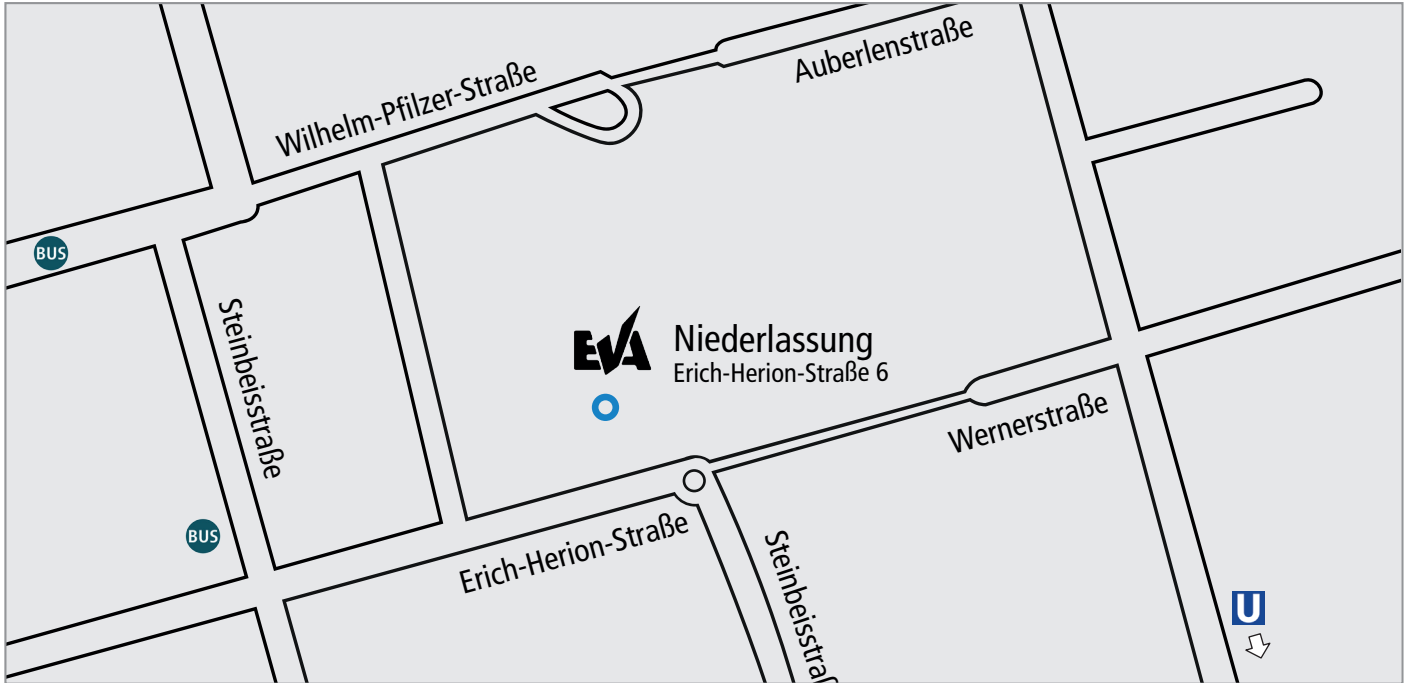

Anfahrtsbeschreibung

Niederlassung

Erich-Herion-Straße 6,
70736 Fellbach

Mit dem Auto:

A8 Ausfahrt Wendlingen am Neckar

A81 Ausfahrt Stuttgart Zuffenhausen

Parkplätze: Entlang der Erich-Herion-Straße,
sowie vor und hinter dem Gebäudekomplex.

Mit dem Bus:

Haltestelle Steinbeisstraße

Mit der U-Bahn:

Haltestelle Fellbach Esslinger Straße