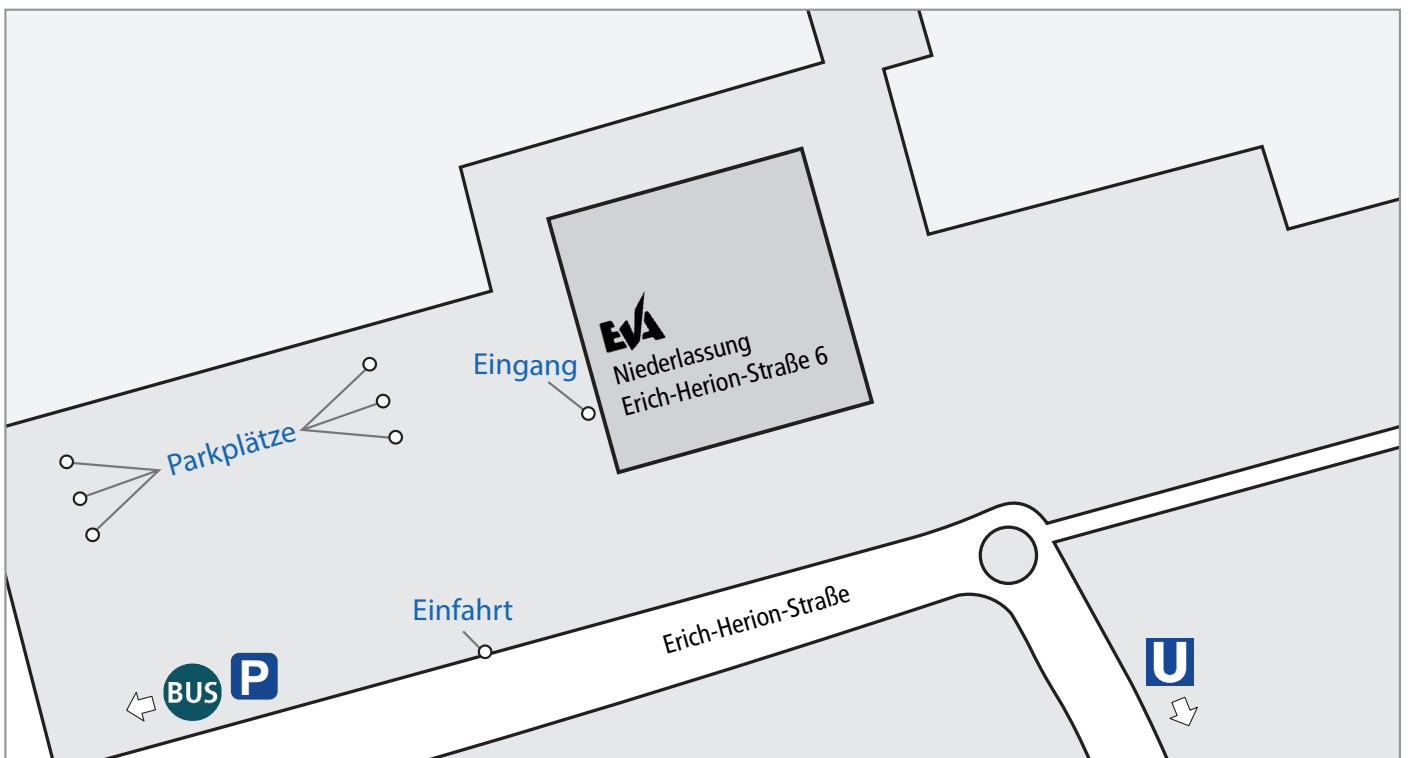

Anfahrtsbeschreibung

Niederlassung

Erich-Herion-Straße 6,
70736 Fellbach

Mit dem Auto:

A8 Ausfahrt Wendlingen am Neckar

A81 Ausfahrt Stuttgart Zuffenhausen

Parkplätze: Entlang der Erich-Herion-Straße,
sowie vor und hinter dem Gebäudekomplex.

Mit dem Bus:

Haltestelle Steinbeisstraße

Mit der U-Bahn:

Haltestelle Fellbach Esslinger Straße