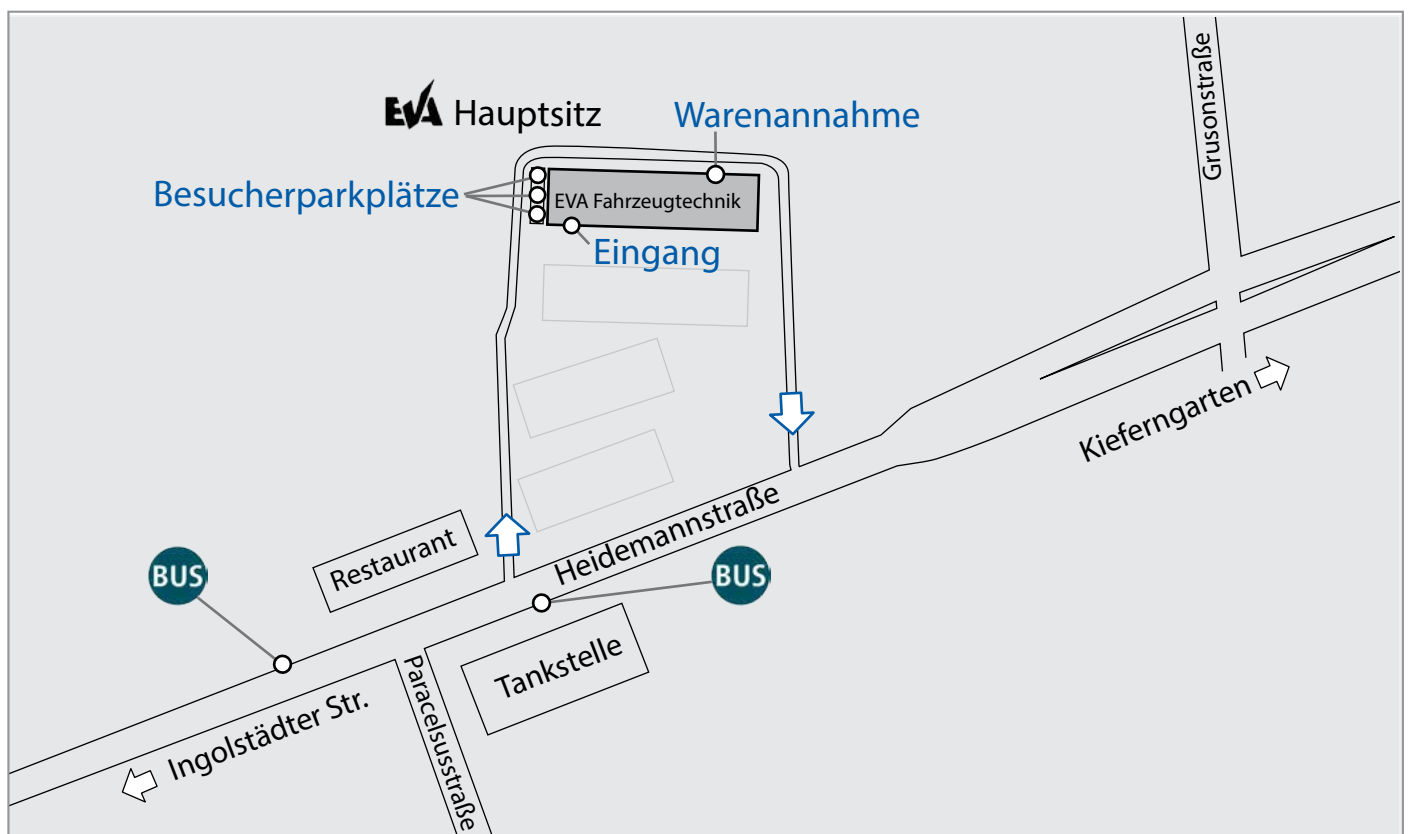

Anfahrtsbeschreibung

Ihr Weg zu uns!

EVA Fahrzeugtechnik GmbH

Hauptsitz: Heidemannstraße 41a, 80939 München

Niederlassung: Ingolstädter Straße 49, 80807 München

Niederlassung: Taunusstraße 38, 80807 München

Telefon: +49 (0) 89 377 79 - 0

info@evafahrzeugtechnik.de

www.evafahrzeugtechnik.de

Anfahrtsbeschreibung

Hauptsitz

Heidemannstraße 41a,
80939 München

Mit dem Auto:

A9 Ausfahrt Freimann

A99 Ausfahrt Neuherberg

Besucherparkplätze:

Wenige direkt am Haupteingang

Mit dem Bus:

Haltestelle Paracelsusstraße

Mit der U-Bahn:

Haltestelle Kieferngarten

Haltestelle Am Hart