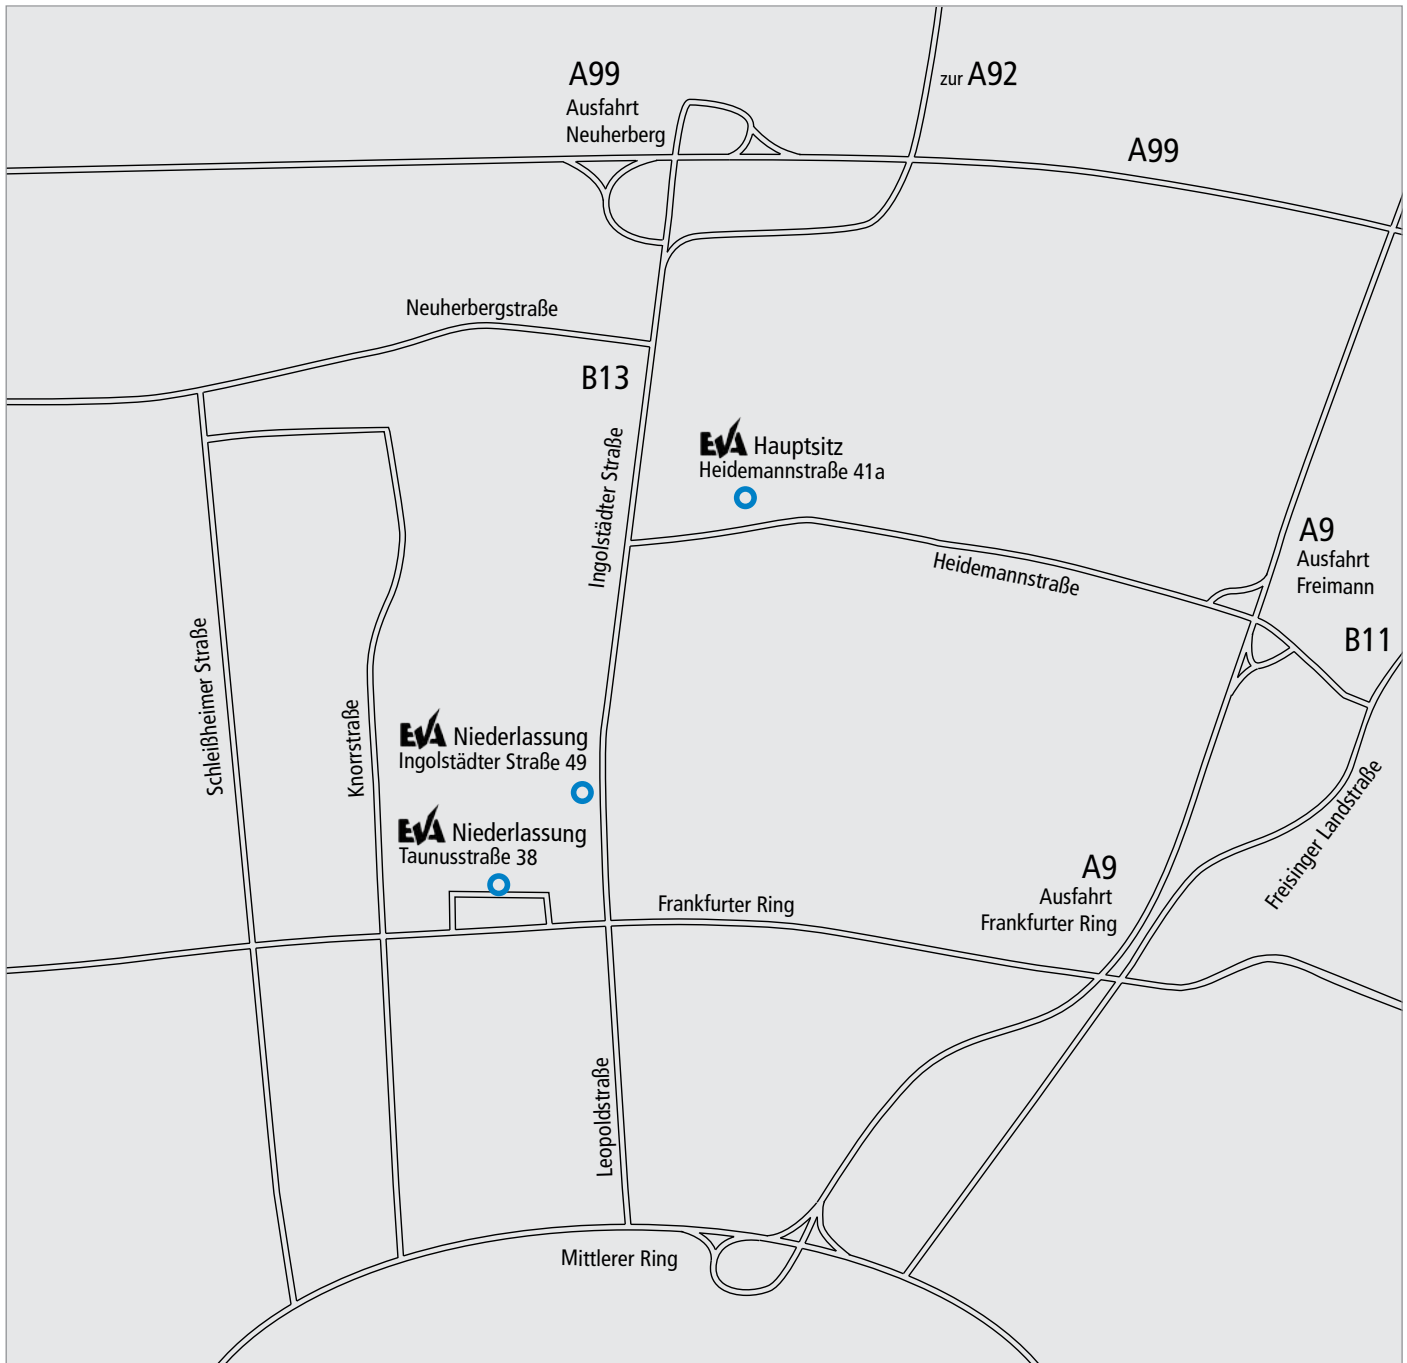

Anfahrtsbeschreibung

Ihr Weg zu uns!

EVA Fahrzeugtechnik GmbH

Hauptsitz: Heidemannstraße 41a, 80939 München

Niederlassung: Ingolstädter Straße 49, 80807 München

Niederlassung: Taunusstraße 38, 80807 München

Telefon: +49 (0) 89 377 79 - 0

info@evafahrzeugtechnik.de

www.evafahrzeugtechnik.de

Anfahrtsbeschreibung

Hauptsitz

Heidemannstraße 41a,
80939 München

Mit dem Auto:

A9 Ausfahrt Freimann

A99 Ausfahrt Neuherberg

Besucherparkplätze:

Wenige direkt am Haupteingang

Mit dem Bus:

Haltestelle Paracelsusstraße

Mit der U-Bahn:

Haltestelle Kieferngarten

Haltestelle Am Hart