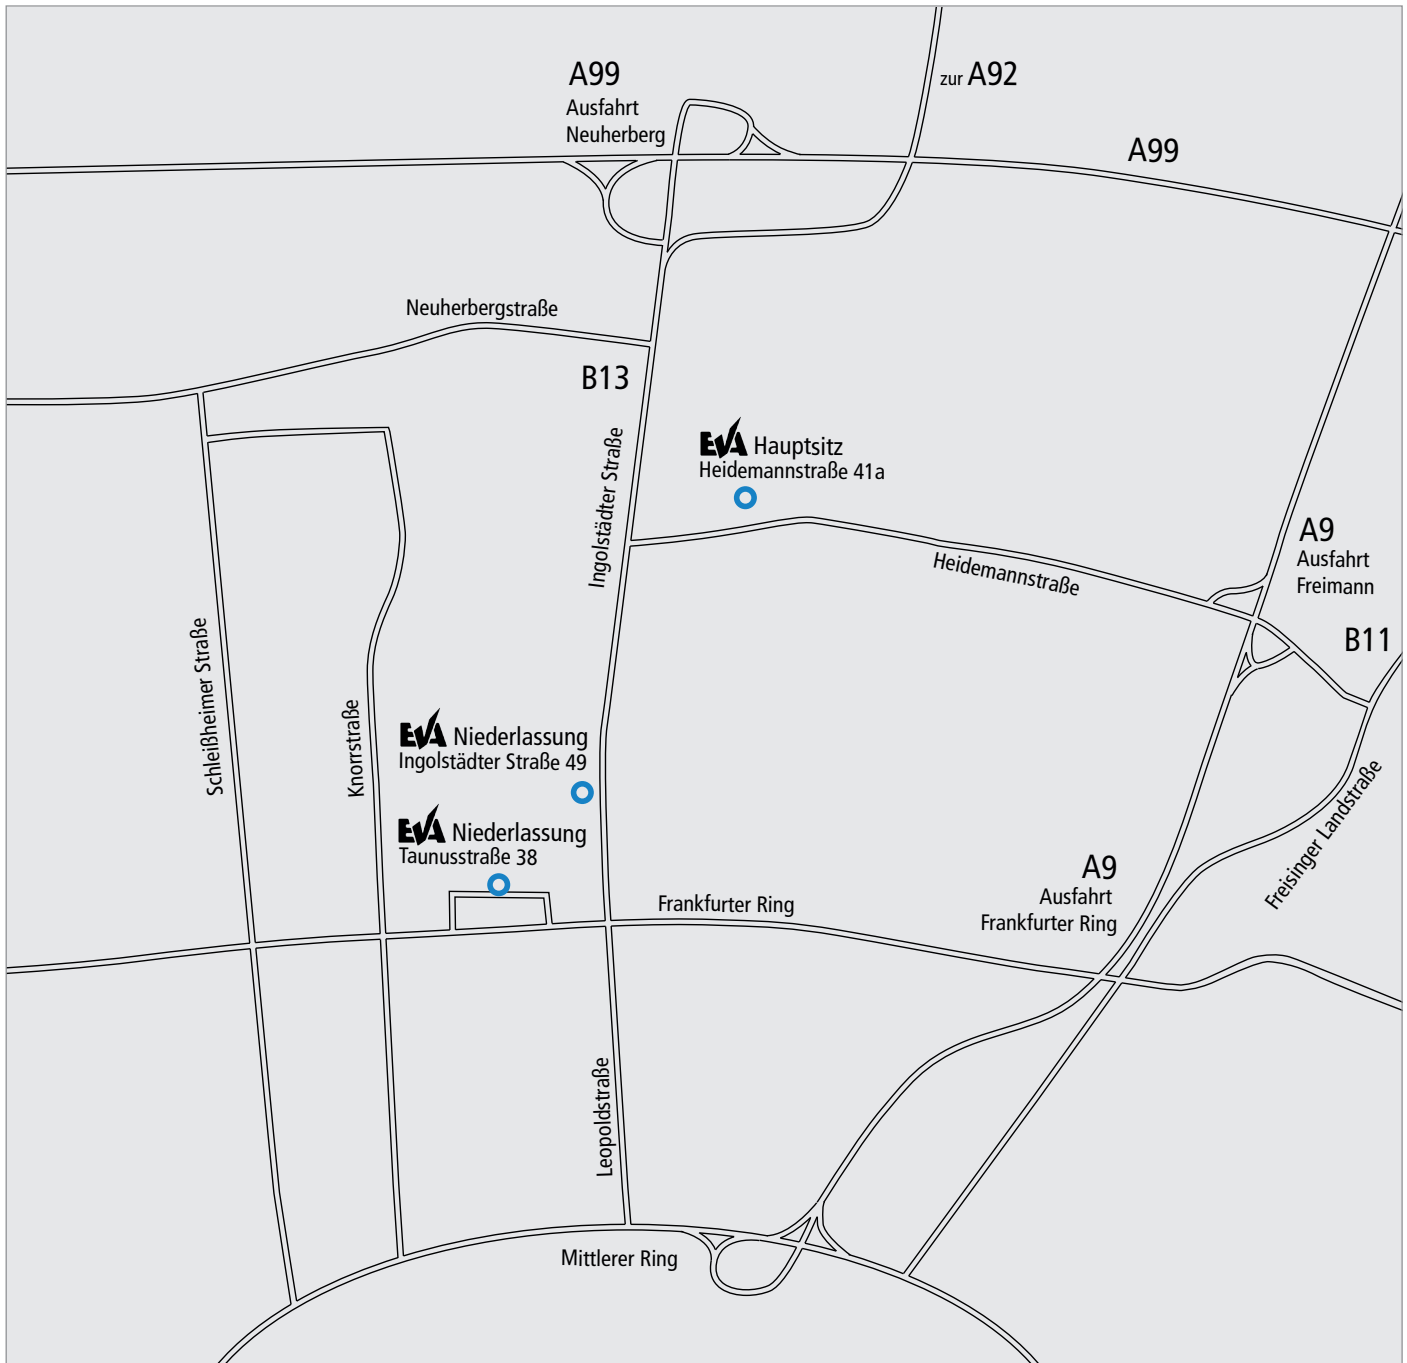

Anfahrtsbeschreibung

Ihr Weg zu uns!

MEMBER OF FEV GROUP

EVA Fahrzeugtechnik GmbH

Hauptsitz: Heidemannstraße 41a, 80939 München

Niederlassung: Ingolstädter Straße 49, 80807 München

Niederlassung: Taunusstraße 38, 80807 München

info@evafahrzeugtechnik.de

www.evafahrzeugtechnik.de

Anfahrtsbeschreibung

Hauptsitz

Heidemannstraße 41a,
80939 München

Mit dem Auto:

A9 Ausfahrt Freimann

A99 Ausfahrt Neuherberg

Besucherparkplätze:

Wenige direkt am Haupteingang

Mit dem Bus:

Haltestelle Paracelsusstraße

Mit der U-Bahn:

Haltestelle Kieferngarten

Haltestelle Am Hart