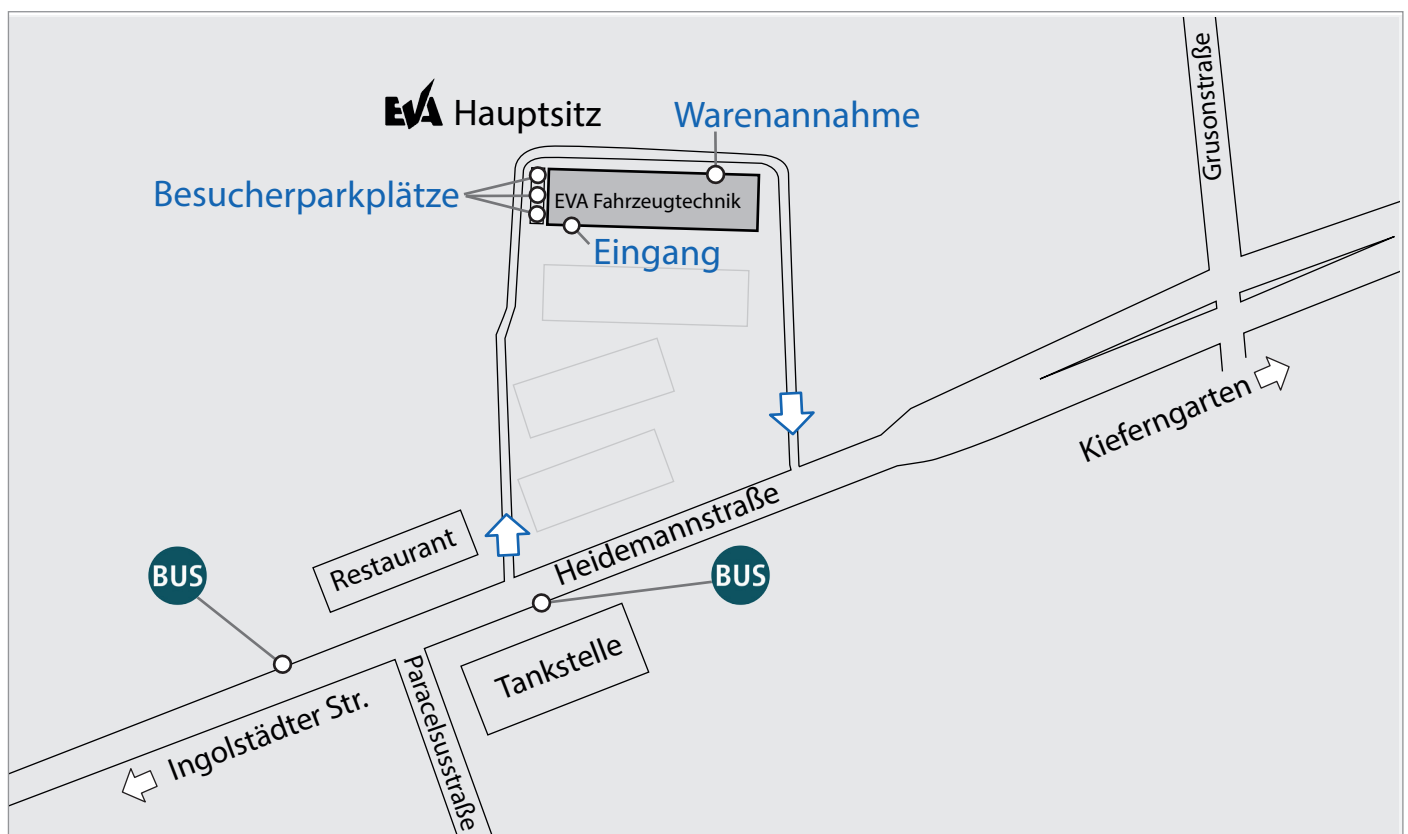

Anfahrtsbeschreibung

Ihr Weg zu uns!

MEMBER OF FEV GROUP

EVA Fahrzeugtechnik GmbH

Hauptsitz: Heidemannstraße 41a, 80939 München

Niederlassung: Ingolstädter Straße 49, 80807 München

Niederlassung: Taunusstraße 38, 80807 München

info@evafahrzeugtechnik.de

www.evafahrzeugtechnik.de

Anfahrtsbeschreibung

Hauptsitz

Heidemannstraße 41a,
80939 München

Mit dem Auto:

A9 Ausfahrt Freimann

A99 Ausfahrt Neuherberg

Besucherparkplätze:

Wenige direkt am Haupteingang

Mit dem Bus:

Haltestelle Paracelsusstraße

Mit der U-Bahn:

Haltestelle Kieferngarten

Haltestelle Am Hart