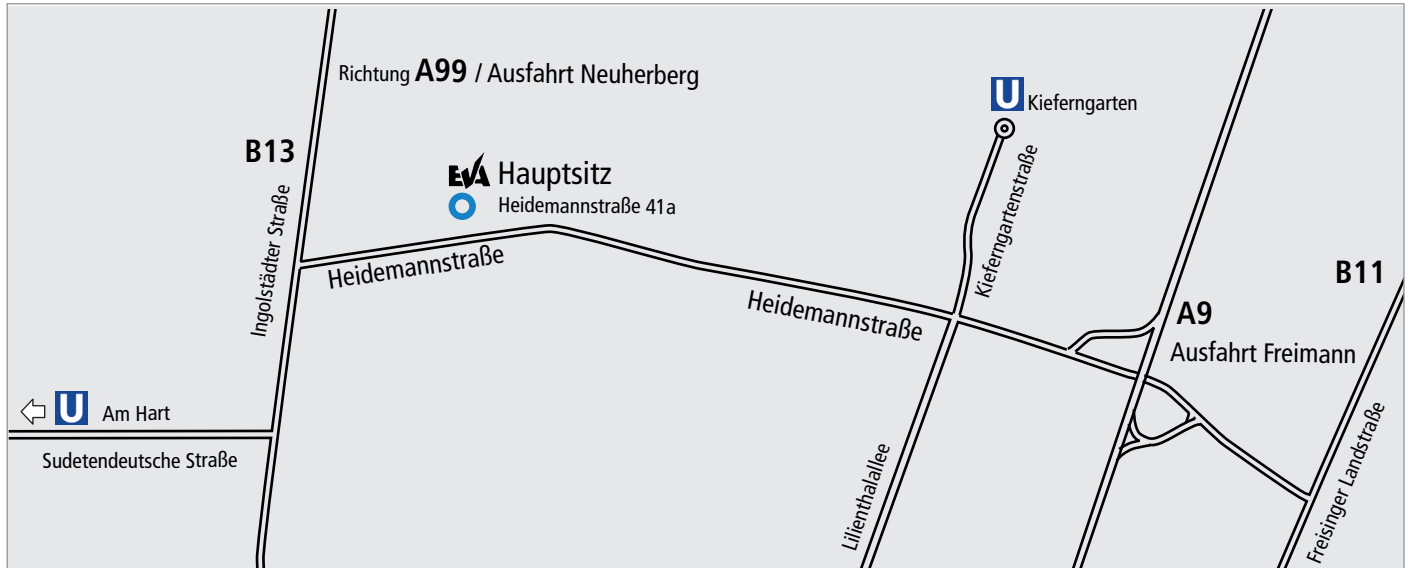

Anfahrtsbeschreibung

Ihr Weg zu uns!

MEMBER OF FEV GROUP

EVA Fahrzeugtechnik GmbH

Hauptsitz: Heidemannstraße 41a, 80939 München

Niederlassung: Ingolstädter Straße 49, 80807 München

Niederlassung: Taunusstraße 38, 80807 München

info@evafahrzeugtechnik.de

www.evafahrzeugtechnik.de

Anfahrtsbeschreibung

Hauptsitz

Heidemannstraße 41a,
80939 München

Mit dem Auto:

A9 Ausfahrt Freimann

A99 Ausfahrt Neuherberg

Besucherparkplätze:

Wenige direkt am Haupteingang

Mit dem Bus:

Haltestelle Paracelsusstraße

Mit der U-Bahn:

Haltestelle Kieferngarten

Haltestelle Am Hart