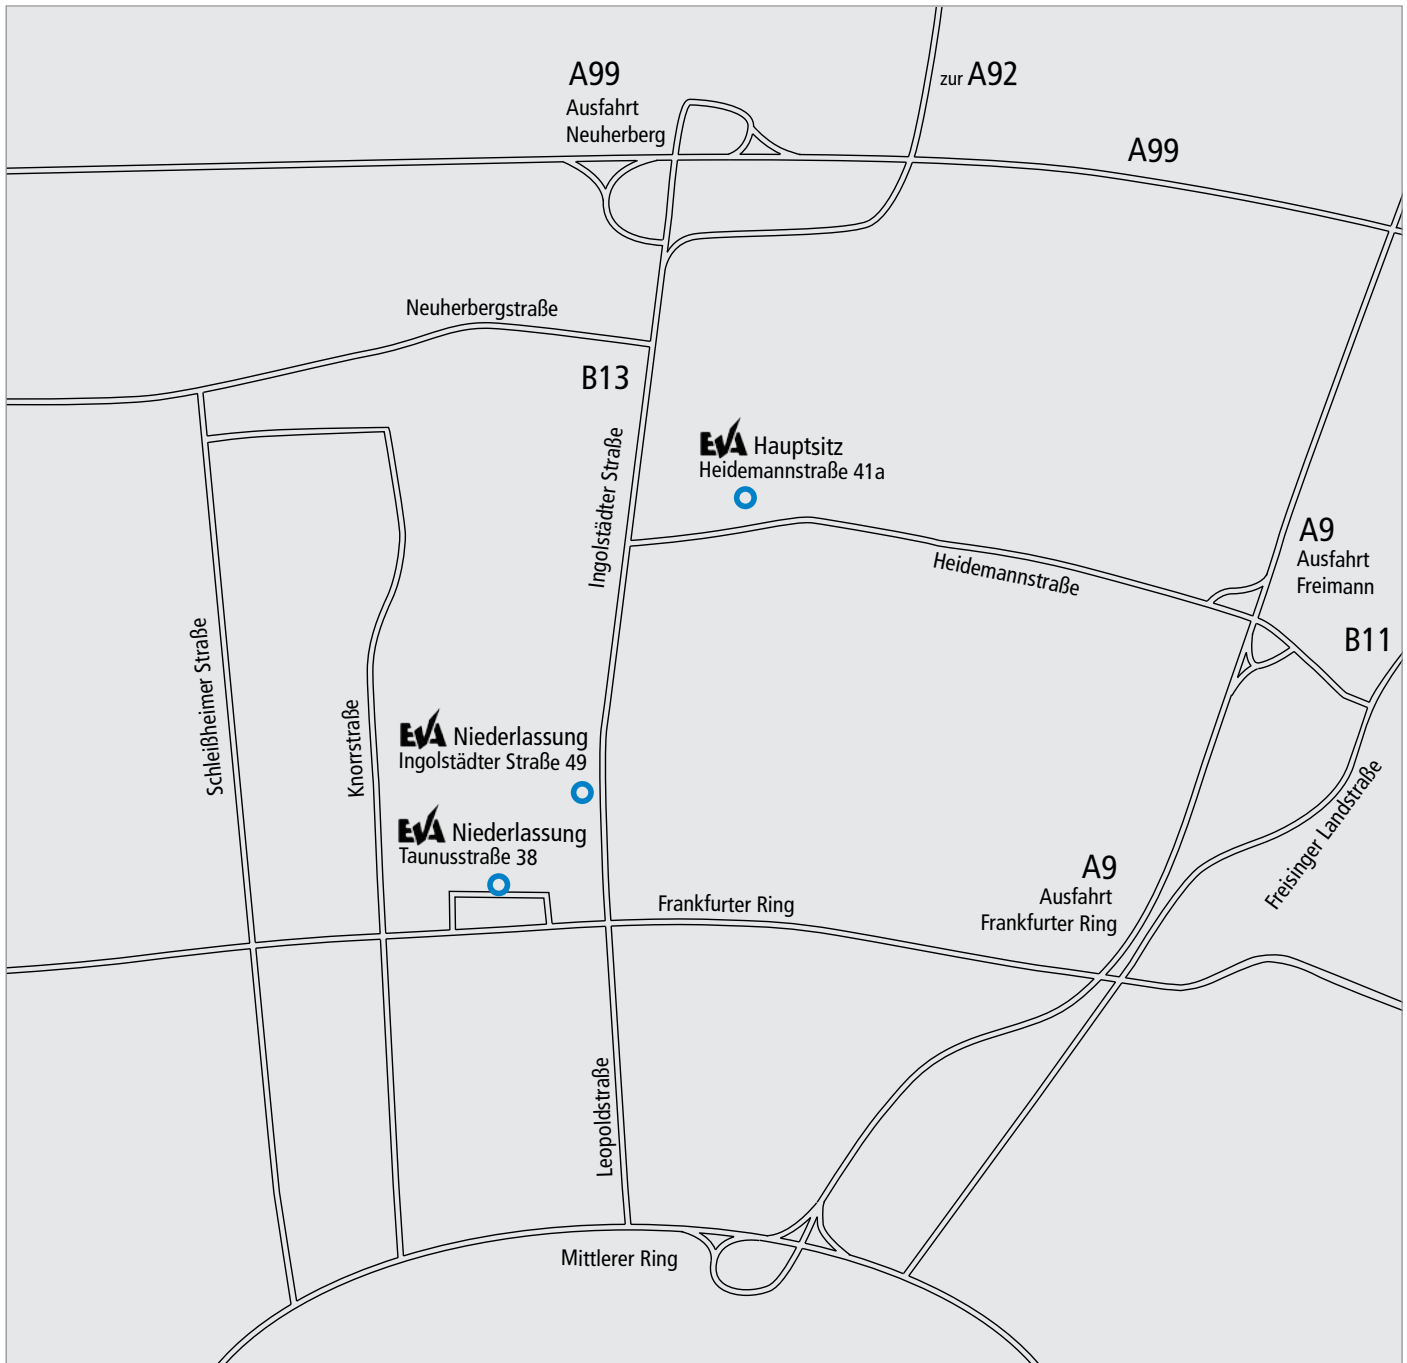

Anfahrtsbeschreibung

Ihr Weg zu uns!

EVA Fahrzeugtechnik GmbH

Hauptsitz: Heidemannstraße 41a, 80939 München

Niederlassung: Ingolstädter Straße 49, 80807 München

Niederlassung: Taunusstraße 38, 80807 München

A99 Ausfahrt Neuherberg

Besucherparkplätze:

Keine Vorhanden

Mit dem Bus:

Haltestelle Ingolstädter Straße

Mit der U-Bahn:

Haltestelle Frankfurter Ring