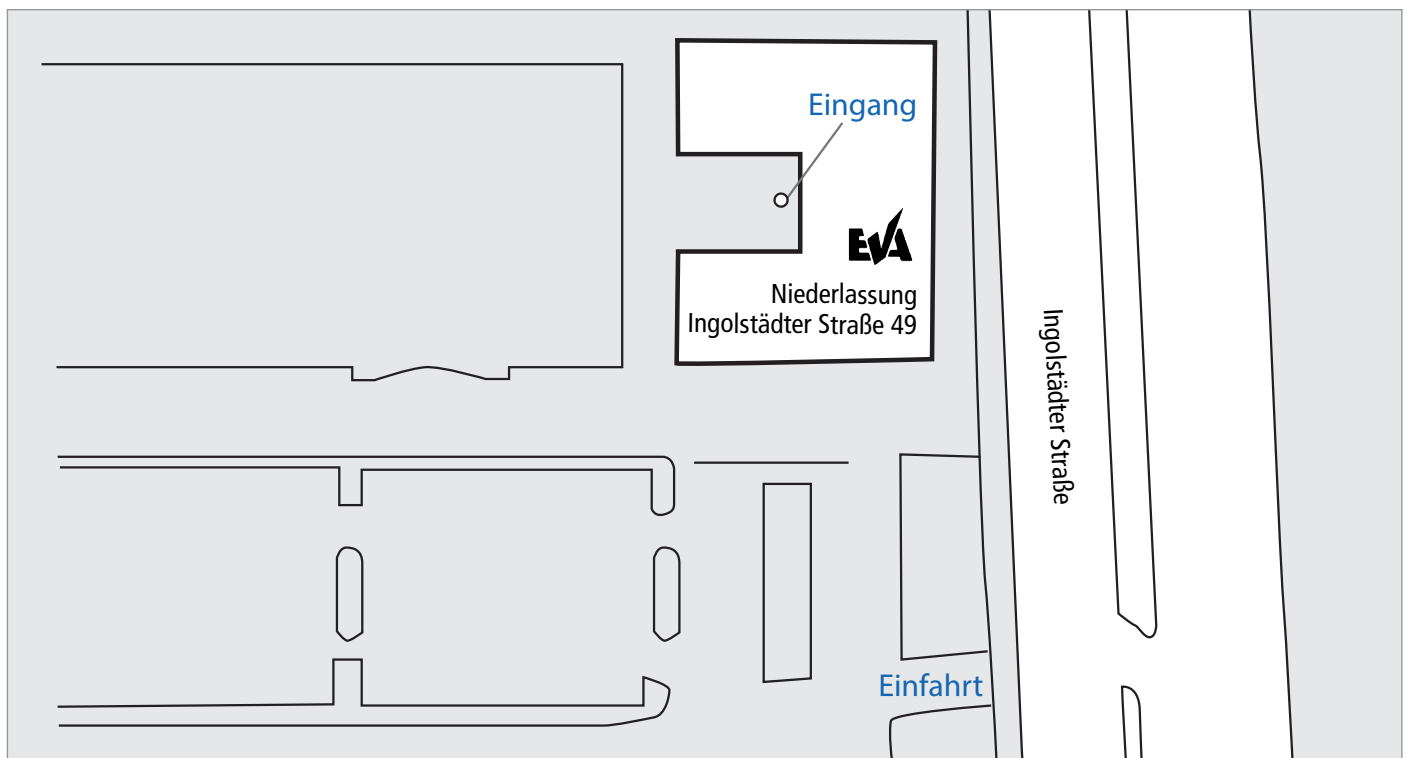

Anfahrtsbeschreibung

Ihr Weg zu uns!

MEMBER OF FEV GROUP

EVA Fahrzeugtechnik GmbH

Hauptsitz: Heidemannstraße 41a, 80939 München

Niederlassung: Ingolstädter Straße 49, 80807 München

Niederlassung: Taunusstraße 38, 80807 München

info@evafahrzeugtechnik.de

www.evafahrzeugtechnik.de

Anfahrtsbeschreibung

Niederlassung

Ingolstädter Straße 49,
80807 München

Mit dem Auto:

A9 Ausfahrt Frankfurter Ring

A99 Ausfahrt Neuherberg