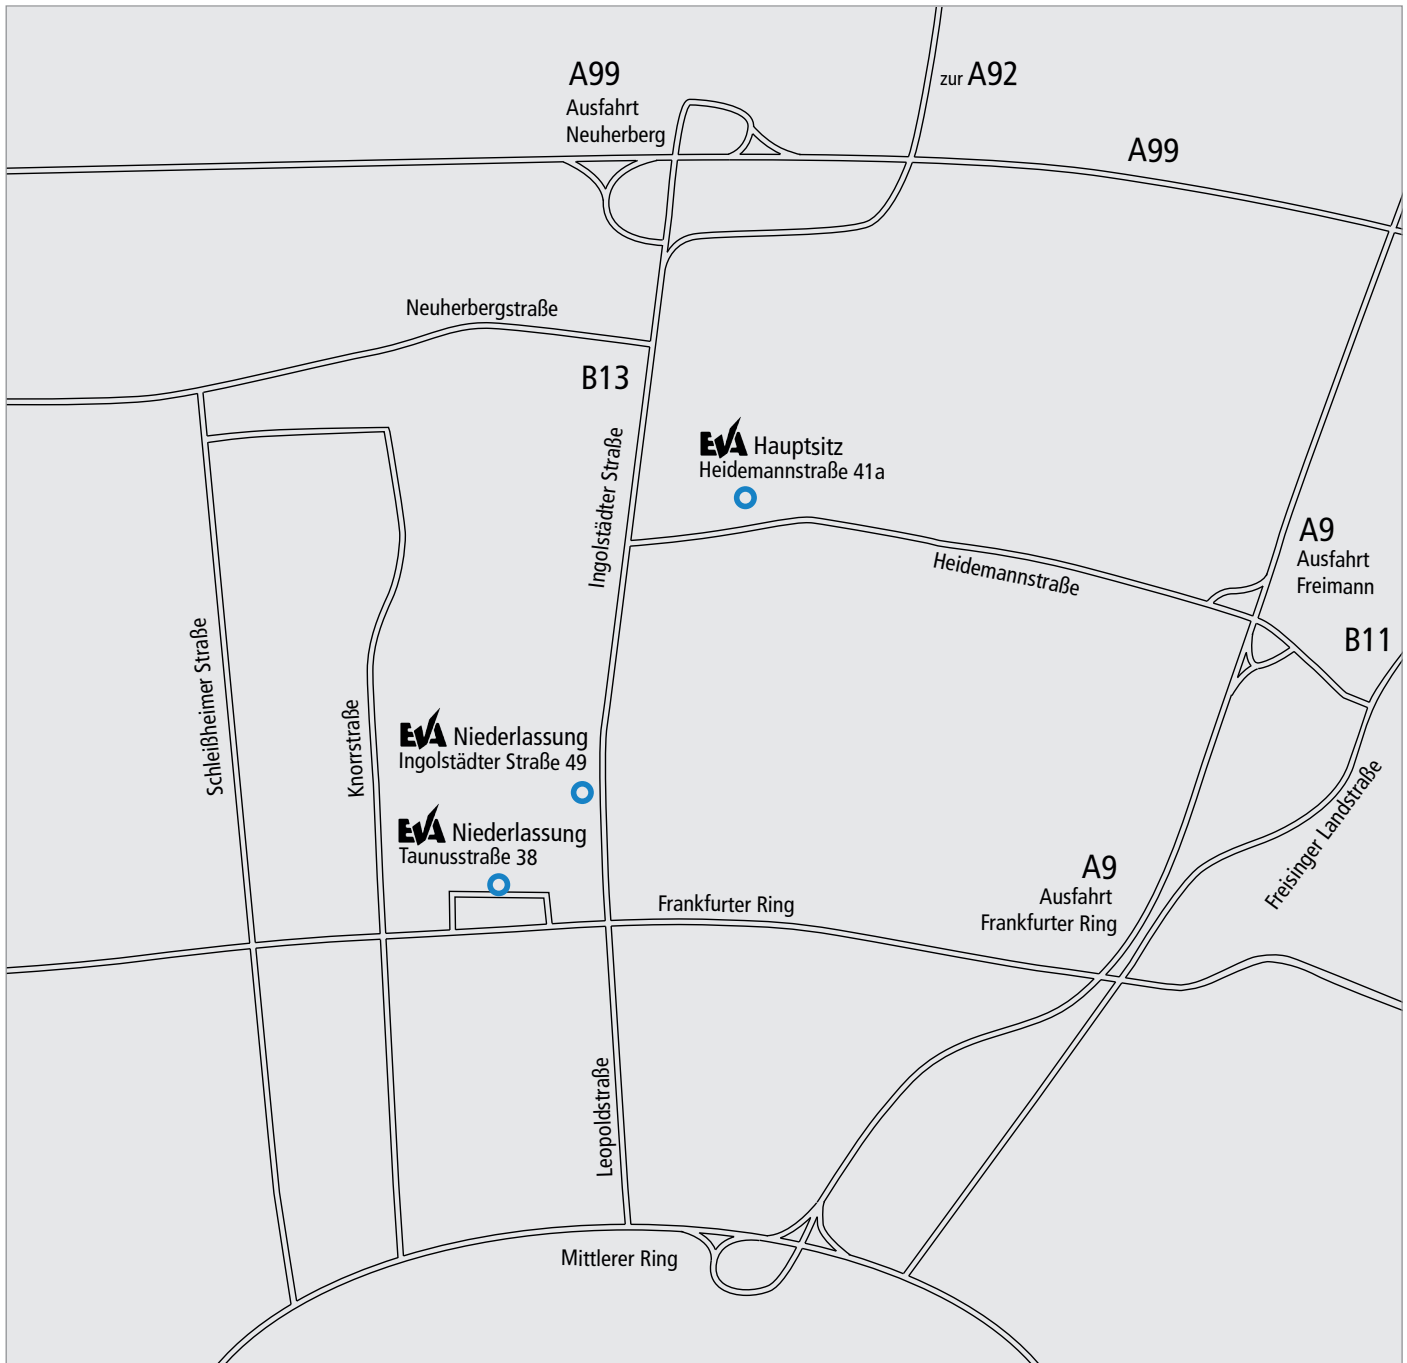

Anfahrtsbeschreibung

Ihr Weg zu uns!

MEMBER OF FEV GROUP

EVA Fahrzeugtechnik GmbH

Hauptsitz: Heidemannstraße 41a, 80939 München

Niederlassung: Ingolstädter Straße 49, 80807 München

Niederlassung: Taunusstraße 38, 80807 München

info@evafahrzeugtechnik.de

www.evafahrzeugtechnik.de

Anfahrtsbeschreibung

Niederlassung

Ingolstädter Straße 49,
80807 München

Mit dem Auto:

A9 Ausfahrt Frankfurter Ring

A99 Ausfahrt Neuherberg

Besucherparkplätze:

Keine Vorhanden

Mit dem Bus:

Haltestelle Ingolstädter Straße

Mit der U-Bahn:

Haltestelle Frankfurter Ring