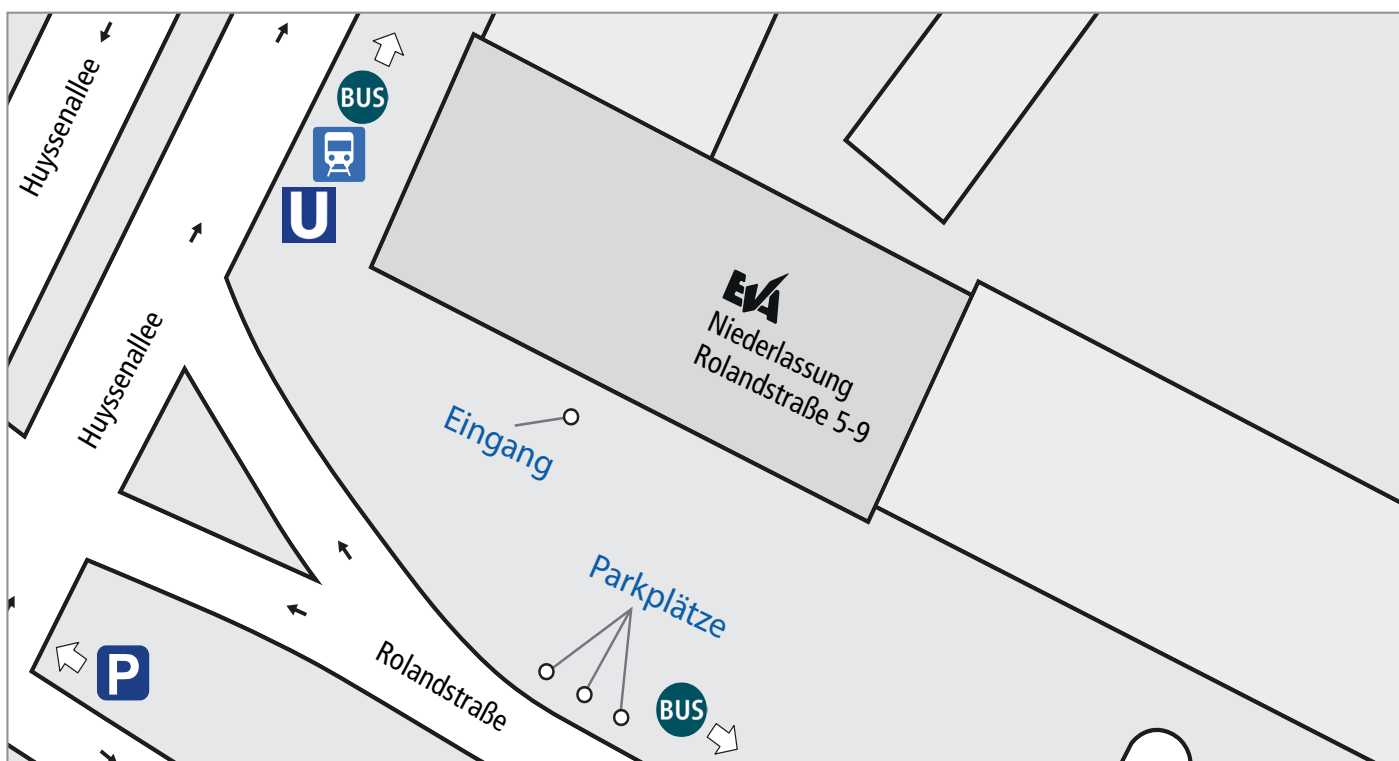

# Anfahrtsbeschreibung

Niederlassung

Rolandstraße 5-9,

45128 Essen

## Mit dem Auto:

A9 abfahren bei Kreuz-Nürnberg auf A3  
A3 bis A52 Abfahrt Kreuz-Breitscheid  
A52 Ausfahrt Essen-Süd auf Richard-Wagner-Str.  
bis Rolandstraße fahren

**Parkplätze:** Entlang der Rolandstraße  
und der Huyssenallee

## Mit der U-Bahn:

Haltestelle Hauptbahnhof Essen