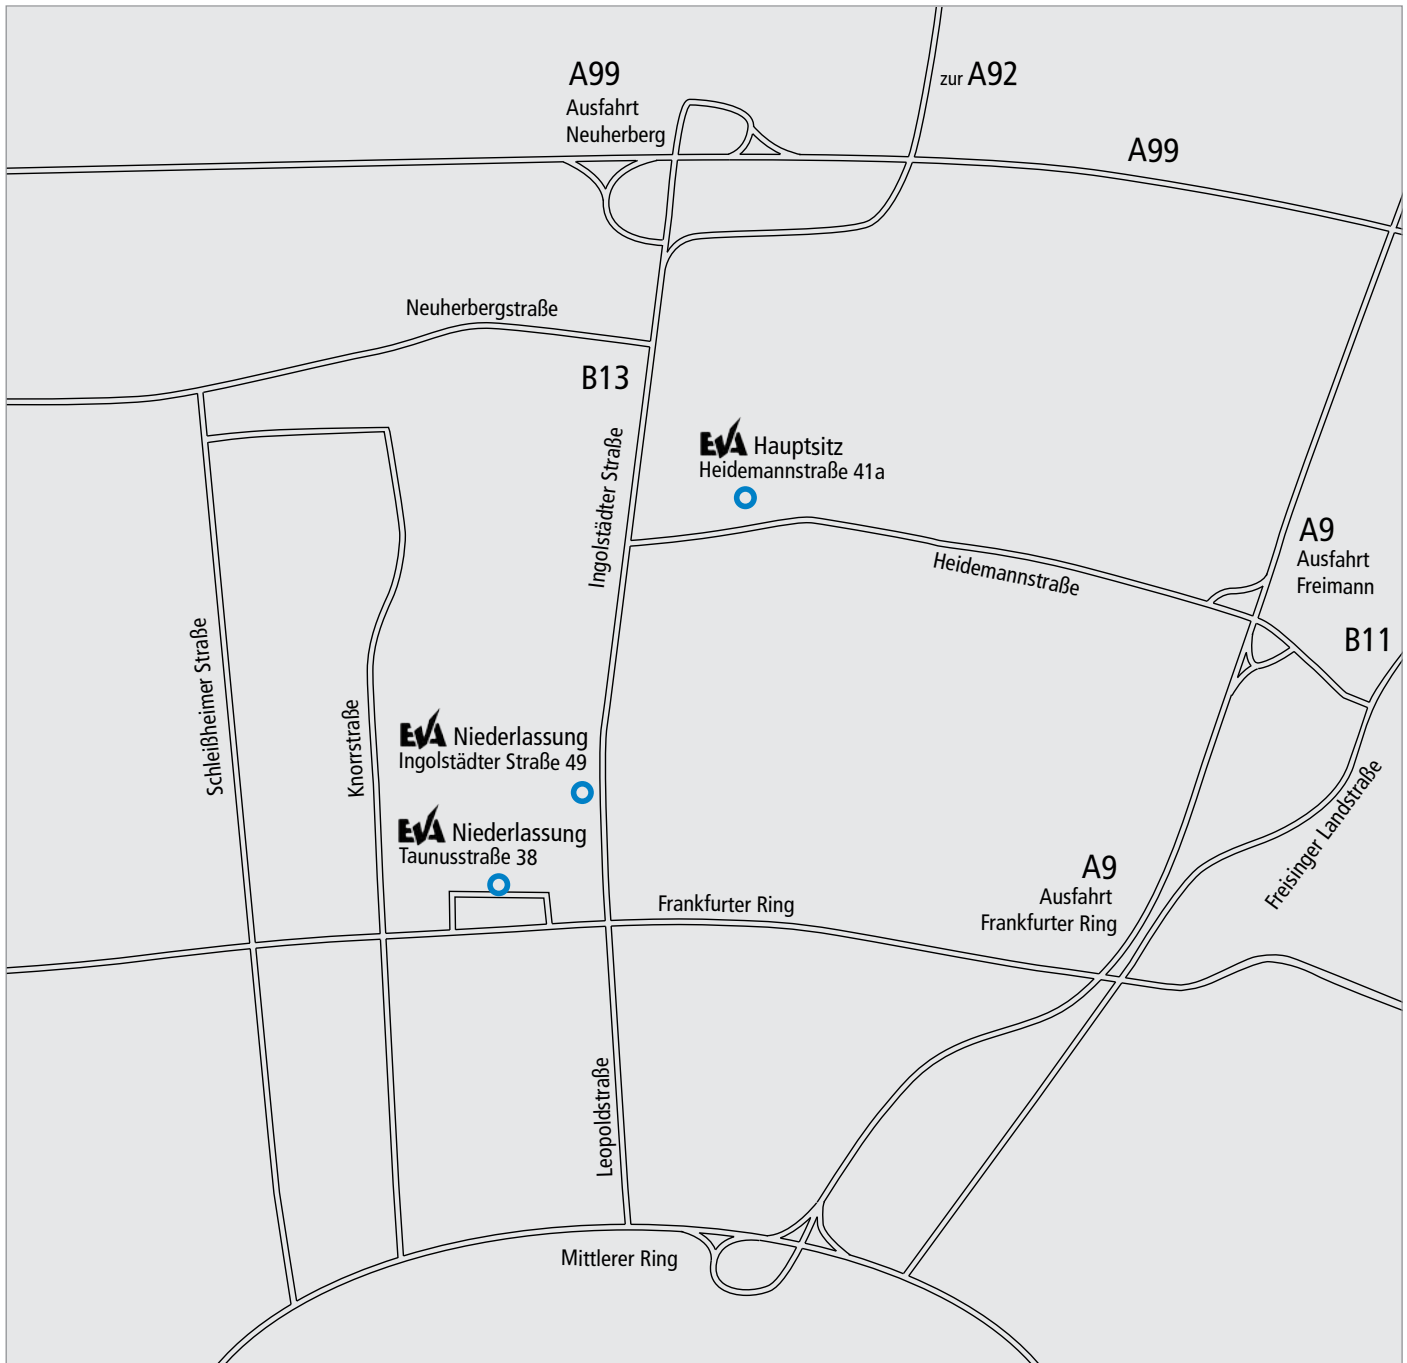

Anfahrtsbeschreibung

Ihr Weg zu uns!

EVA Fahrzeugtechnik GmbH

Hauptsitz: Heidemannstraße 41a, 80939 München

Niederlassung: Ingolstädter Straße 49, 80807 München

Niederlassung: Taunusstraße 38, 80807 München

Telefon: +49 (0) 89 377 79 - 0

info@evafahrzeugtechnik.de

www.evafahrzeugtechnik.de

Anfahrtsbeschreibung

Niederlassung
Taunusstraße 38,
80807 München

Mit dem Auto:

A9 Ausfahrt Frankfurter Ring

A99 Ausfahrt Neuherberg

Besucherparkplätze:

Keine Vorhanden

Mit dem Bus:

Haltestelle Frankfurter Ring

Mit der U-Bahn:

Haltestelle Frankfurter Ring