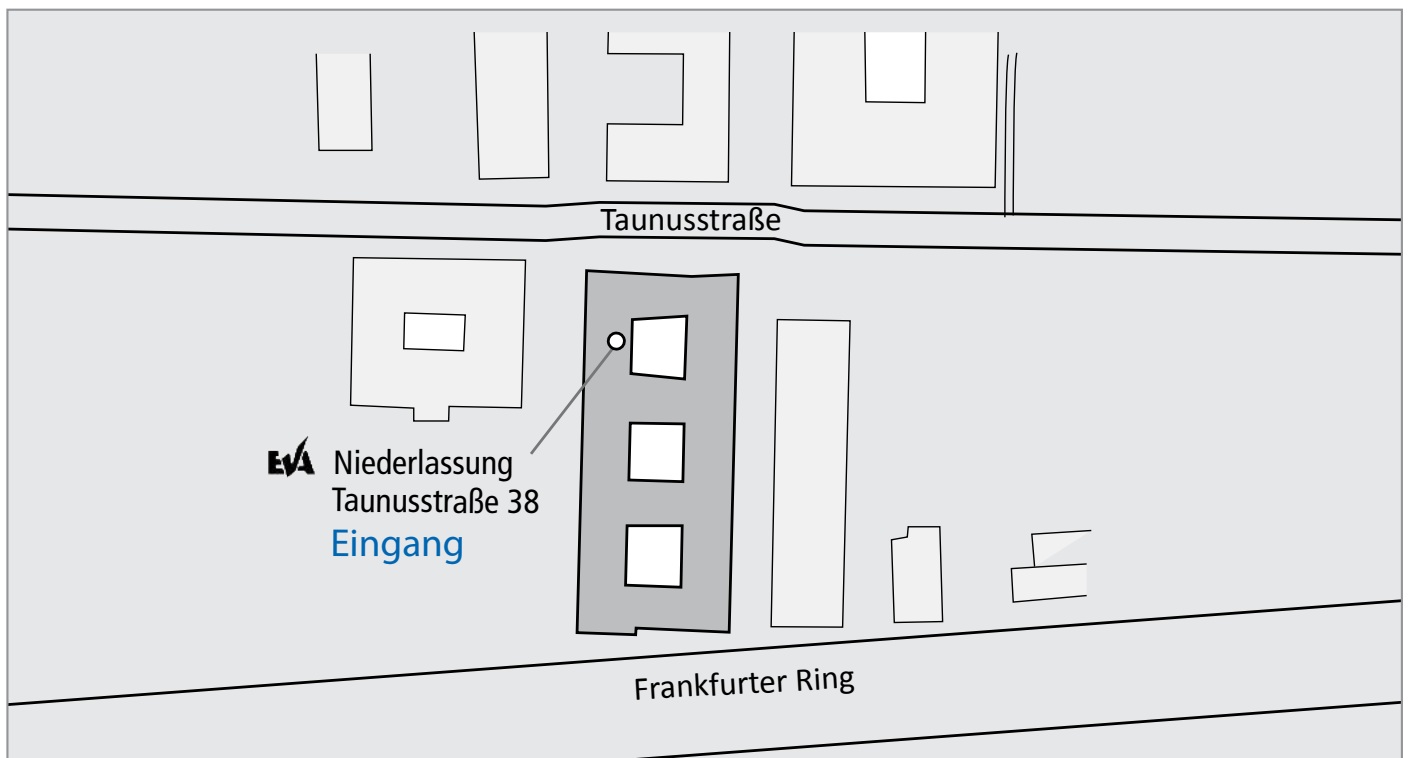

Anfahrtsbeschreibung

Ihr Weg zu uns!

EVA Fahrzeugtechnik GmbH

Hauptsitz: Heidemannstraße 41a, 80939 München

Niederlassung: Ingolstädter Straße 49, 80807 München

Niederlassung: Taunusstraße 38, 80807 München

Telefon: +49 (0) 89 377 79 - 0

info@evafahrzeugtechnik.de

www.evafahrzeugtechnik.de

Anfahrtsbeschreibung

Niederlassung
Taunusstraße 38,
80807 München

Mit dem Auto:

A9 Ausfahrt Frankfurter Ring

A99 Ausfahrt Neuherberg

Besucherparkplätze:

Keine Vorhanden

Mit dem Bus:

Haltestelle Frankfurter Ring

Mit der U-Bahn:

Haltestelle Frankfurter Ring