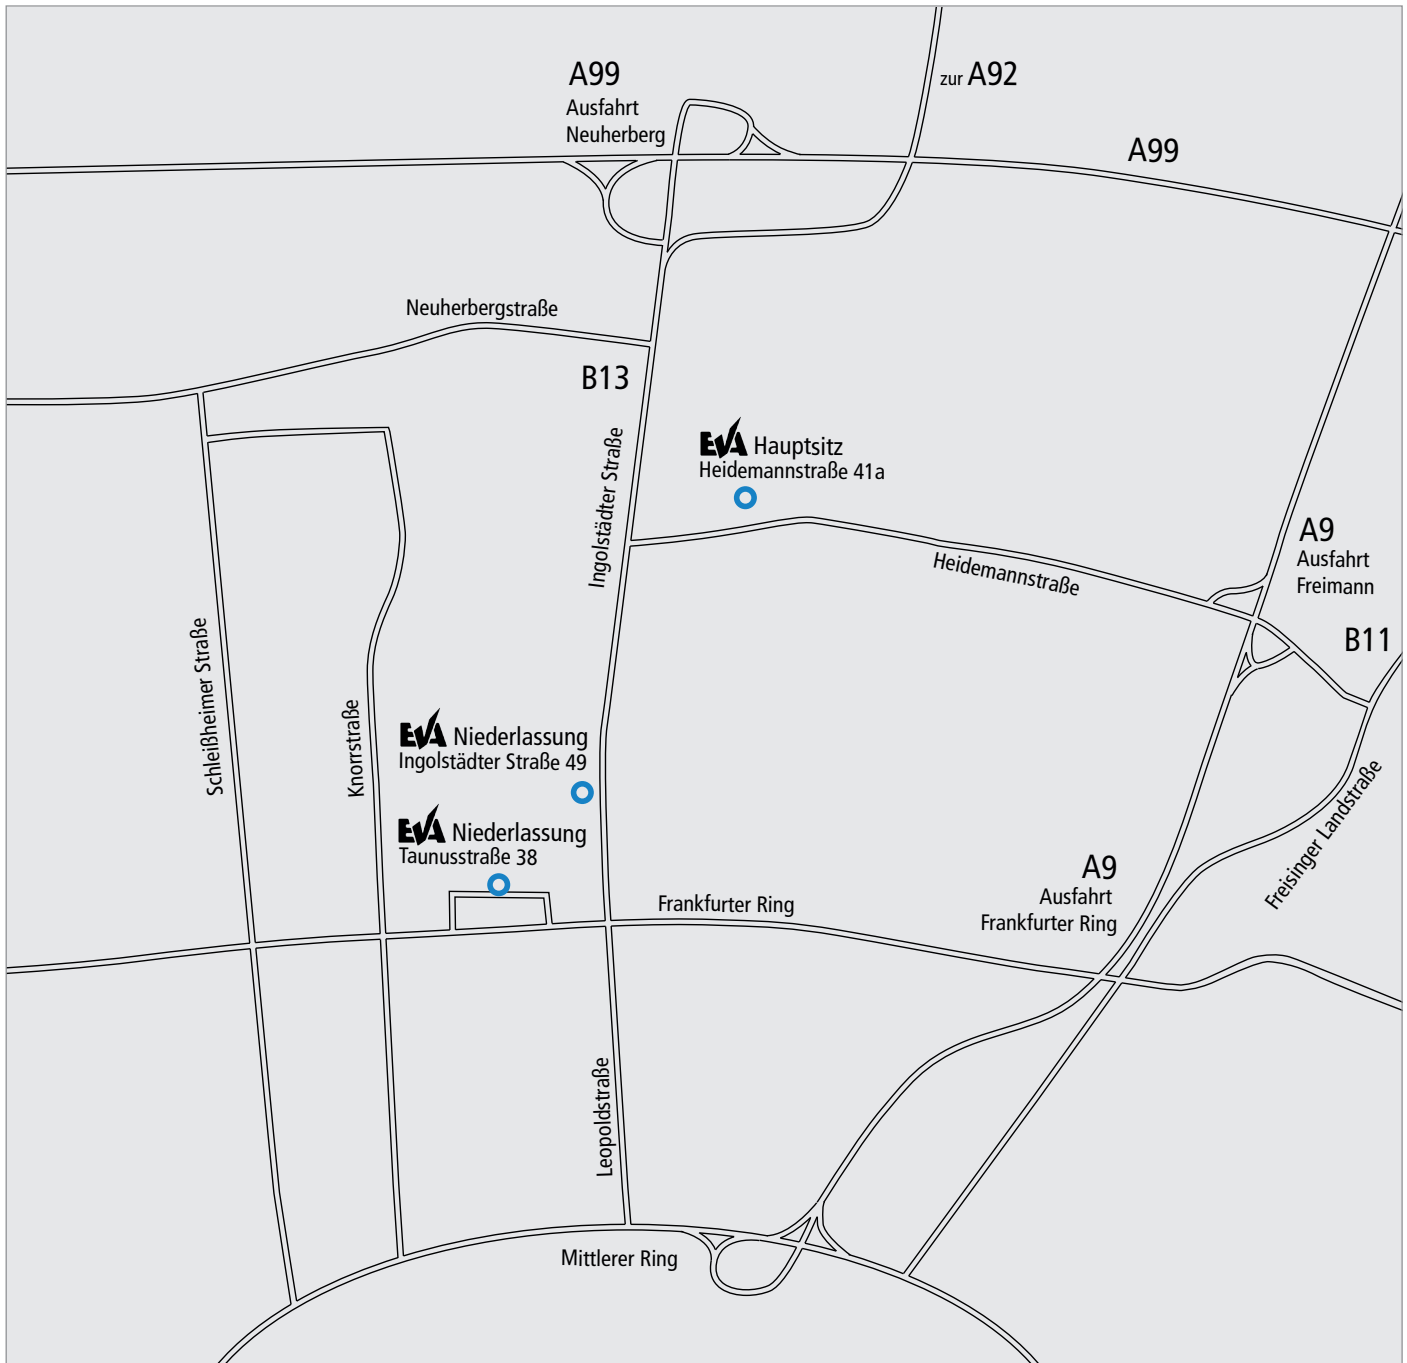

Anfahrtsbeschreibung

Ihr Weg zu uns!

MEMBER OF FEV GROUP

EVA Fahrzeugtechnik GmbH

Hauptsitz: Heidemannstraße 41a, 80939 München

Niederlassung: Ingolstädter Straße 49, 80807 München

Niederlassung: Taunusstraße 38, 80807 München

info@evafahrzeugtechnik.de

www.evafahrzeugtechnik.de

Anfahrtsbeschreibung

Niederlassung
Taunusstraße 38,
80807 München

Mit dem Auto:

A9 Ausfahrt Frankfurter Ring

A99 Ausfahrt Neuherberg

Besucherparkplätze:

Keine Vorhanden

Mit dem Bus:

Haltestelle Frankfurter Ring

Mit der U-Bahn:

Haltestelle Frankfurter Ring