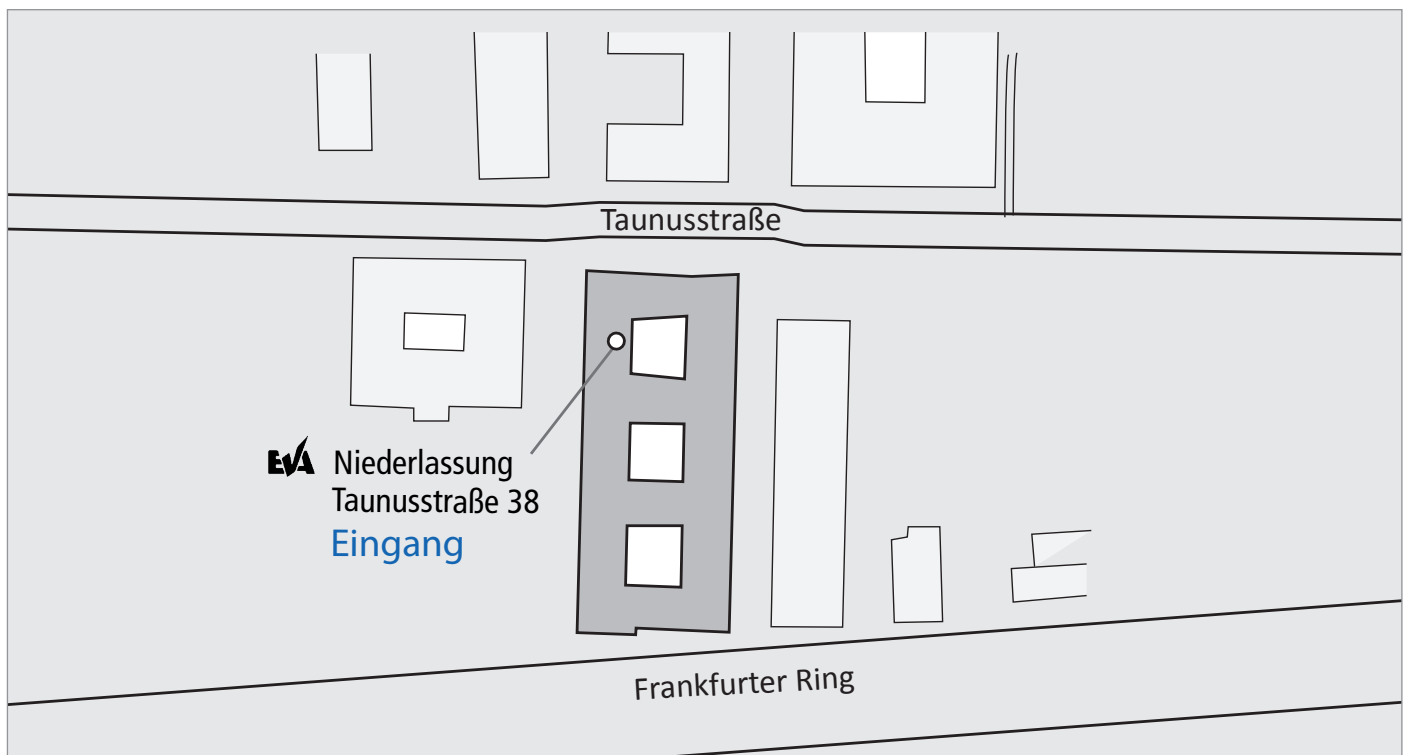

Anfahrtsbeschreibung

Ihr Weg zu uns!

MEMBER OF FEV GROUP

EVA Fahrzeugtechnik GmbH

Hauptsitz: Heidemannstraße 41a, 80939 München

Niederlassung: Ingolstädter Straße 49, 80807 München

Niederlassung: Taunusstraße 38, 80807 München

info@evafahrzeugtechnik.de

www.evafahrzeugtechnik.de

Anfahrtsbeschreibung

Niederlassung
Taunusstraße 38,
80807 München

Mit dem Auto:

A9 Ausfahrt Frankfurter Ring

A99 Ausfahrt Neuherberg

Besucherparkplätze:

Keine Vorhanden

Mit dem Bus:

Haltestelle Frankfurter Ring

Mit der U-Bahn:

Haltestelle Frankfurter Ring